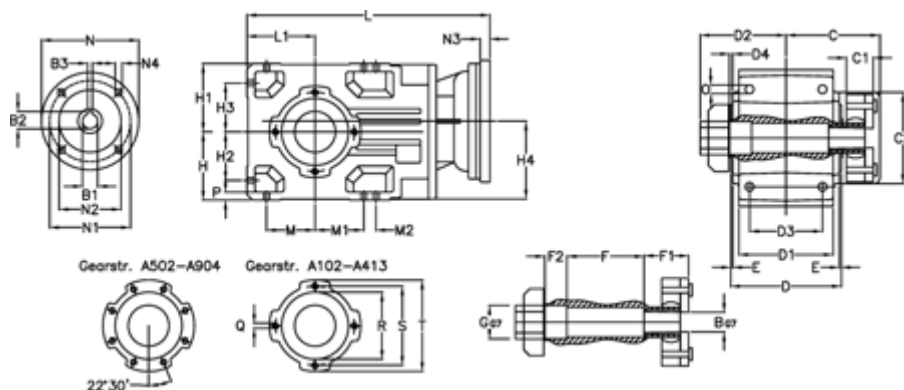

Varenummer: 29600401176320
 Beskrivelse: Keglehjulsgear A412QF35-11,7-P63B5

Mål

B	= 35	D	= 182	F2	= 54	L	= 375.0	N3	= -
B1	= 11	D1	= 155	G	= 35	L1	= 112	N4	= M8x19
B2	= 12.8	D2	= 136	GA	= 37 NM	M	= 80.0	O	= 14.0
B3	= 4	D3	= 120	H	= 112	M1	= 80.0	P	= 13
Betegnelse	= A412QF35-xx-P63 B5	d4	= 5.5	H1	= 112	M2	= 20	Q	= M12x19
C	= 146.0	E	= 3.5	H2	= 80.0	N	= 140	R	= 130
C1	= 54	F	= 164.0	H3	= 80.0	N1	= 115	S	= 165
C2	= 133.0	F1	= 54.0	H4	= 129.5	N2	= 95	T	= 200